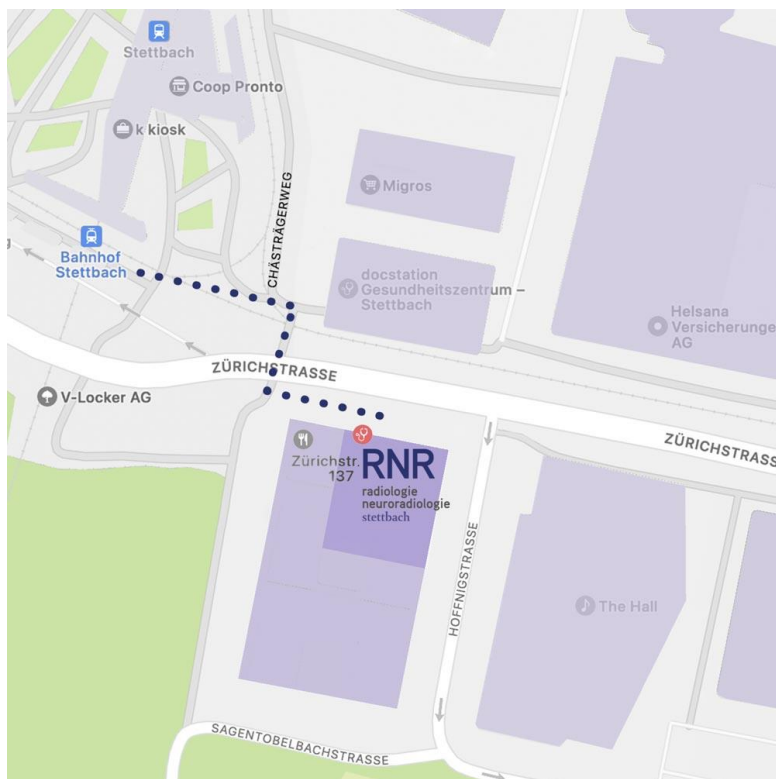

Anfahrt zur Praxis in Stettbach

Sehr geehrte Patientin, sehr geehrter Patient

Die Praxis RNR Stettbach befindet sich direkt schräg gegenüber vom Bahnhof Stettbach. Sie können uns sowohl mit dem öffentlichen Verkehr als auch mit dem Auto sehr gut erreichen.

S-Bahn: S-Bahn Linien **S3, S9, S11, S12** zum Bahnhof Stettbach
Von dort 50 m Gehweg in die Praxis

Tram: **Tramlinie 7 und 12** bis Haltestelle Bahnhof Stettbach
Von dort 50 m Gehweg in die Praxis

Bus: **Buslinie 743, 744, 745, 751, 752, 754** bis Bahnhof Stettbach
Von dort 50 m Gehweg in die Praxis

Auto: Über die Autobahn **A1** bis **Ausfahrt Wallisellen** Richtung Dübendorf.

Parkplatz: Viele Parkplätze in unmittelbarer Umgebung ohne innerstädtischen Stau.
Parkhäuser: Stettbacher-Hof, The Hall, Migros